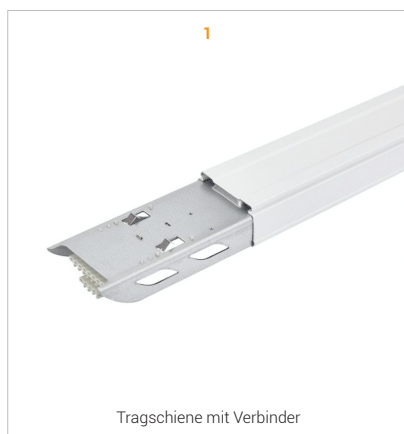

EASYLINE

Tragschinentensystem 8-polig - Tragschienen

Tragschiene mit Verbinder