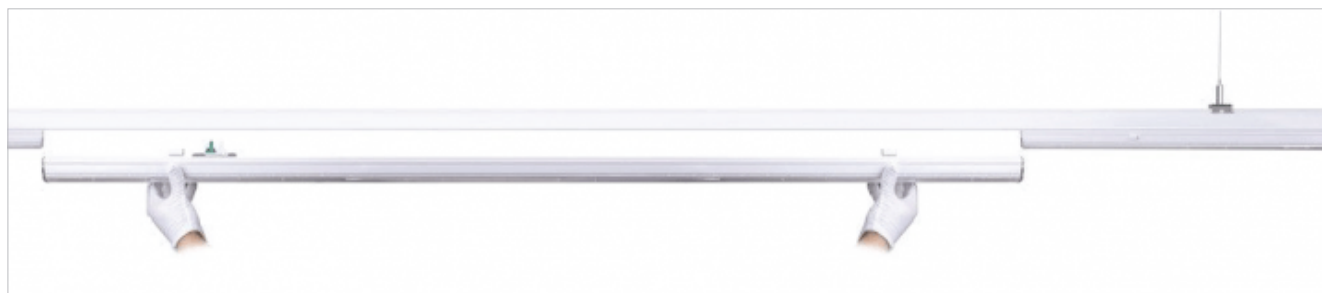

Sparen Sie wertvolle Zeit - einfache und werkzeuglose Montage