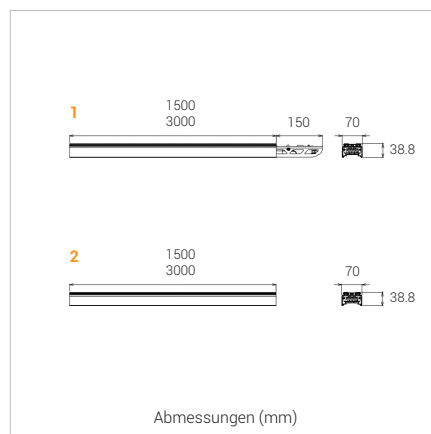

## Tragschinentensystem 8-polig - Tragschienen

Tragschiene mit Verbinder

Tragschiene ohne Verbinder (Ende)

Abmessungen (mm)

Bezeichnung	Zusatz	Bild	Artikelnummer	Listenpreis CHF
EASYLINE, Tragschiene mit Verbinder, L1500, weiss	8-polig, für 1 x Leuchteneinsatz, IP20	1	<b>SY-10Z-001</b>	45.00
EASYLINE, Tragschiene ohne Verbinder (Ende), L1500, weiss	8-polig, für 1 x Leuchteneinsatz, IP20	2	<b>SY-10Z-002</b>	45.00
EASYLINE, Tragschiene mit Verbinder, L3000, weiss	8-polig, für 2 x Leuchteneinsatz, IP20	1	<b>SY-10Z-003</b>	89.00
EASYLINE, Tragschiene ohne Verbinder (Ende), L3000, weiss	8-polig, für 2 x Leuchteneinsatz, IP20	2	<b>SY-10Z-004</b>	89.00