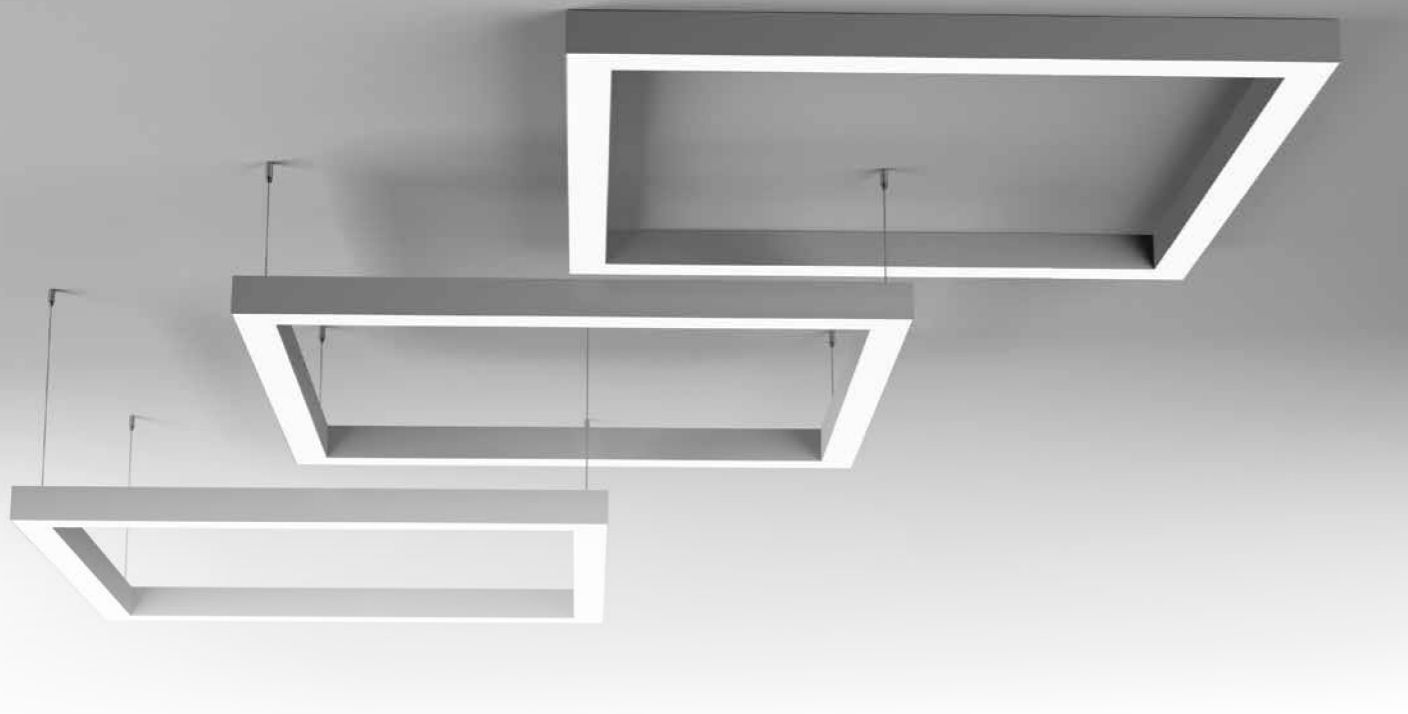

- | | | |
|---|--|--|
| <p>1 The CORIDOR UX product line comprises of suspended and ceiling-mounted luminaires made of four U-shape profiles – joined either into oblong or square shape</p> <p>2 Due to their construction properties and size, the luminaires are suitable as central light sources in residential and commercial interiors</p> | <p>1 CORIDOR UX je řada závěsných nebo stropních svítidel tvořených čtyřmi spojenými profily U do čtverce nebo obdélníku</p> <p>2 Pro svoji konstrukci a rozměr jsou vhodná jako centrální svítidla do bytových i komerčních interiérů</p> | <p>1 Die CORIDOR-UX-Reihe umfasst abgehängte Leuchten oder Deckenleuchten aus vier zum Quadrat oder Rechteck kombinierten U-Profilen</p> <p>2 Dank der Bauweise sowie der Abmessungen sind sie besonders als zentrale Leuchten für Wohnräume und kommerzielle Innenbereiche geeignet</p> |
|---|--|--|

Coridor UX-C / UX-S / UX-S DI

Ceiling-mounted and suspended luminaire with direct and direct / indirect light distribution; the optical system is equipped with SATINE or MICROPRISM diffuser as a standard

Přisazené a závěsné svítidlo s přímým a přímo-nepřímým vyzářováním; optický systém standardně vybaven difuzorem SATINE nebo MICROPRISM

Anbau- und Hängeleuchte mit direkter und direkt-indirekter Lichtabgabe; der optische Teil ist standardmäßig mit einem SATINE- oder MICROPRISM-Diffusor ausgestattet