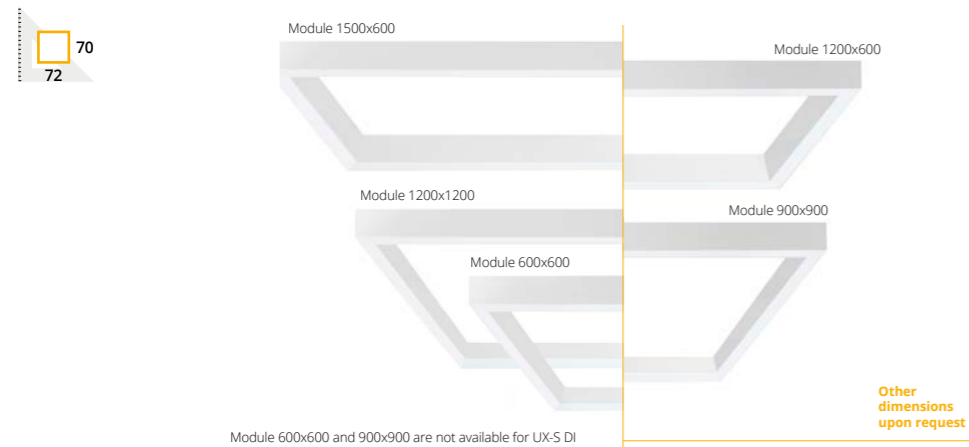

Suspension System:
Cap with wire
Suspension Holder
Cord Suspension,
standard length 1,5 m

*Závěsný systém:
Krytka s káblem
Držák závěsu
Lankové závěsy
standardní délka 1,5 m*

*Aufhängungssystem:
Abdeckung mit Kabel
Halterung für
die Seilaufhängung
Seilaufhängungen
Standardlänge 1,5 m*

Code ordering example **162.63 55.17 40.02 00** (Coridor UX-C | 600x600 | 4x20 W | 8610 lm | 4000 K Ra80 | Satine | FIX)
Code ordering example **161.63 55.17 40.02 00** (Coridor UX-S | 600x600 | 4x20 W | 8610 lm | 4000 K Ra80 | Satine | FIX)

CORIDOR UX-C (ceiling direct) CORIDOR UX-S (suspended direct)

	Product code	Module code	Dimension	Power code	Product Lumen	CCT | CRI code	Diffuser	Driver	
Coridor UX-C	162.63	55 600x600	650x650 mm	17 4x20 W	8610 lm	30 3000 K | Ra 80	02 Satine	00 FIX 01 ADJUST 25 DALI 35 1-10V ¹ 32 DALI TW ^{1,2} 44 SWITCH TW ^{1,2}	
Coridor UX-S	161.63	56 900x900	930x930 mm	34 4x25 W	12915 lm 13739 lm	40 4000 K | Ra 80			
		57 1200x1200	1210x1210 mm	09 4x35 W	17220 lm 18319 lm				
		63 1200x600	1210x650 mm	32 2x35 W+2x20 W	12915 lm 13739 lm				
		77 1500x600	1490x650 mm	19 2x40 W+2x20 W	14160 lm 15064 lm				
		55 600x600	650x650 mm	17 4x20 W	8929 lm 9499 lm	30 3000 K | Ra 80 40 4000 K | Ra 80			03 Microprism
		56 900x900	930x930 mm	34 4x25 W	13393 lm 14248 lm				
		57 1200x1200	1210x1210 mm	09 4x35 W	17858 lm 18997 lm				
		63 1200x600	1210x650 mm	32 2x35 W+2x20 W	13393 lm 14248 lm				
		77 1500x600	1490x650 mm	19 2x40 W+2x20 W	14684 lm 15621 lm				

¹ not for 600 | ² not for 900x900, 1500x600

Code ordering example **165.63 55.19 40.02 00** (Coridor UX-S DI | 600x600 | 4x20 W+2x20 W | 12915 lm | 4000 K Ra80 | Satine | FIX)

CORIDOR UX-S DI (suspended direct / indirect)

	Product code	Module code	Dimension	Power code	Product Lumen	CCT | CRI code	Diffuser	Driver
Coridor UX-S DI	165.63	57 1200x1200	1210x1200 mm	10 4x35+2x20 W	21525 lm 22899 lm	30 3000 K | Ra 80 40 4000 K | Ra 80	02 Satine	00 FIX 01 ADJUST 25 DALI 35 1-10V 32 DALI TW ¹ 44 SWITCH TW ¹
		63 1200x600	1210x650 mm	09 2x35+2x20+2x20 W	16183 lm 17216 lm			
		77 1500x600	1490x650 mm	16 2x40+2x20+2x20 W	19372 lm 20609 lm			
		57 1200x1200	1210x1210 mm	10 4x35+2x20 W	22322 lm 23747 lm	30 3000 K | Ra 80 40 4000 K | Ra 80	03 Microprism	
		63 1200x600	1210x650 mm	09 2x35+2x20+2x20 W	16782 lm 17853 lm			
		77 1500x600	1490x650 mm	16 2x40+2x20+2x20 W	20090 lm 21372 lm			

¹ not for 1500x600

For a more detailed technical specification and the full list of all variations please see page 126.
The luminaires are available in 24 colours from RAL colour chart; other RAL colours are available upon request.