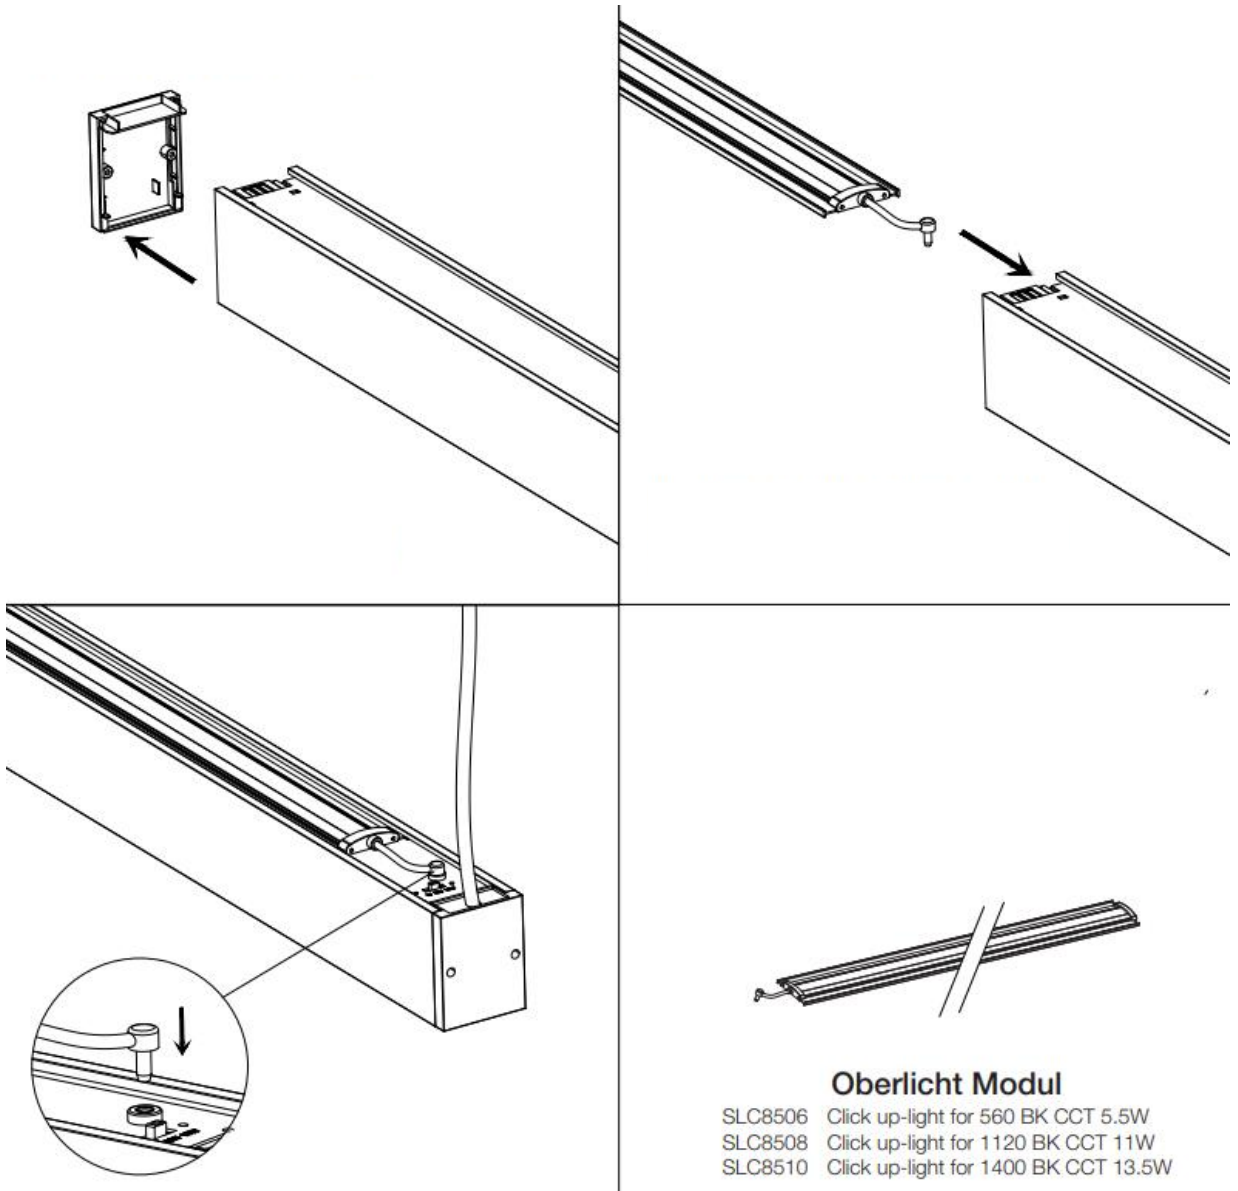

Louver-Abdeckung X

SLC9545 Click Louver for X joint

Louver-Abdeckung T

SLC9544 Click Louver for T joint

Louver-Abdeckung L

SLC9543 Click Louver for L joint

Prismatische Abdeckung

SLC8537 Click Prismatic roll 20m

Aufputz-Montage

SLC8519

Seilabhangung (1,5m)

SLC8518

Wandmontage

SLC8521

CLICK Linearsystem Verbindung