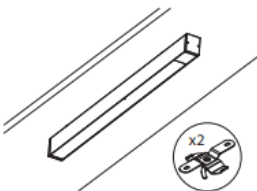

L-Eck-Einspeisung (90°)

SLC9538 Click Corner L AC R Feeder BK CRI90(1,5m cable)

Endkappe Pushdim + AC (3 adrig)

SLC8514 Click Endcap Pushdim BK + AC(1,5m cable)

Endkappe

SLC8516 Click Endcap BK

Endkappe AC (5 adrig DALI)

SLC8512 Click Endcap AC BK(1,5m cable)

Verbindungsplatte

SLC8522 Click Joint Plate

Louver-Abdeckung

SLC9540 Click Louver for 560mm BLACK
SLC9541 Click Louver for 1120mm BLACK
SLC9542 Click Louver for 1400mm BLACK

Louver-Abdeckung X

SLC9545 Click Louver for X joint

Louver-Abdeckung T

SLC9544 Click Louver for T joint

Louver-Abdeckung L

SLC9543 Click Louver for L joint

Prismatische Abdeckung

SLC8537 Click Prismatic roll 20m

Aufputz-Montage

SLC8519

Seilabhangung (1,5m)

SLC8518

Wandmontage

SLC8521

CLICK Linearsystem Verbindung