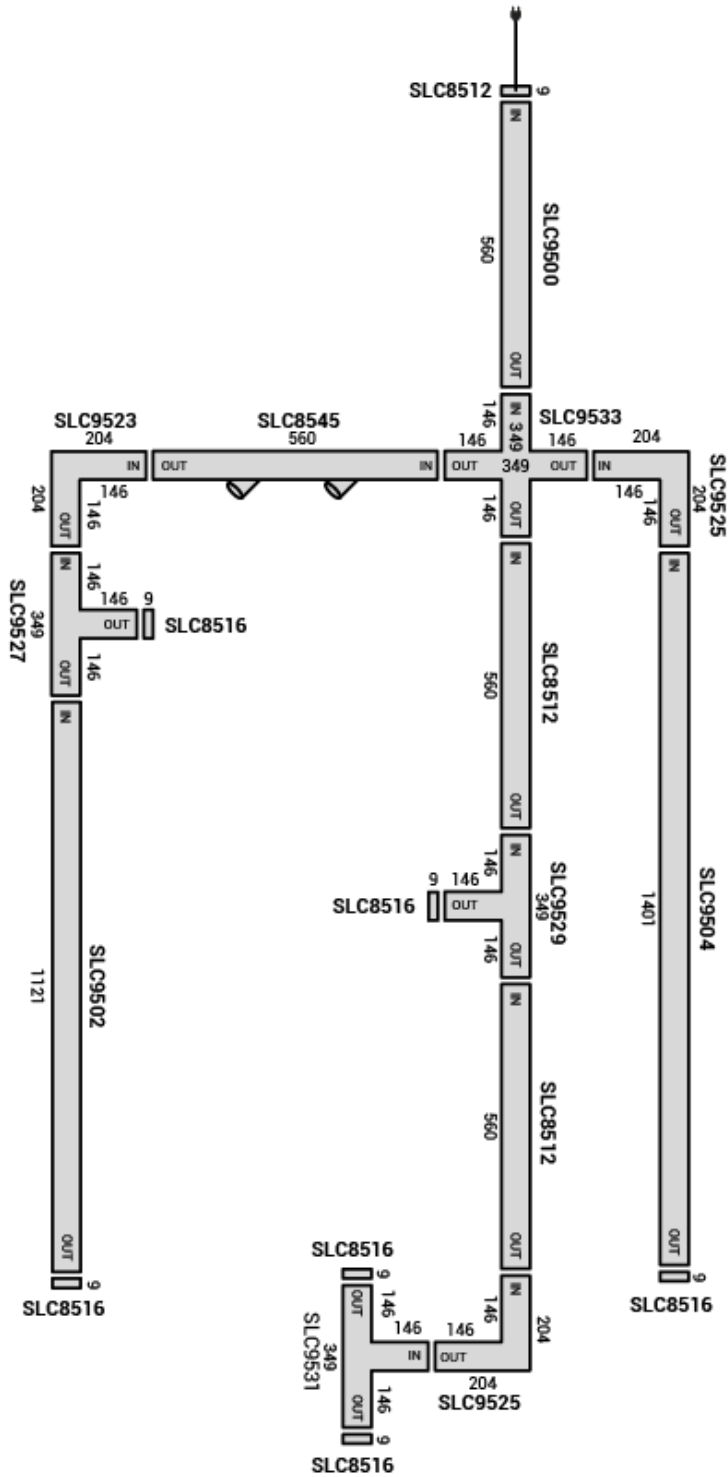

CLICK Linearsystem

Linear mit Touchdim an Leuchte

TRE Rohrbach AG
Beleuchtungen
tre.ch | +41 (0) 44 853 43 53

Leuchte

SLC9500 Click 560 BK CCT CRI90
SLC9502 Click 1120 BK CCT CRI90
SLC9504 Click 1400 BK CCT CRI90

Oberlicht Modul

SLC8506 Click up-light for 560 BK CCT 5.5W
SLC8508 Click up-light for 1120 BK CCT 11W
SLC8510 Click up-light for 1400 BK CCT 13.5W

Spot Modul 2 x 15W

SLC8545 Click Spot module 2 x 15w BK L560

X-Ecke

SLC9533 Click Corner X BK CRI90

T-Ecke

SLC9527 Click Corner T AC L BK CRI90
SLC9529 Click Corner T AC R BK CRI90
SLC9531 Click Corner T AC M BK CRI90

L-Ecke (90°)

SLC9523 Click Corner L AC R BK CRI90
SLC9525 Click Corner L AC L BK CRI90

L-Eck-Einspeisung (90°)

SLC9538 Click Corner L AC R Feeder BK CRI90(1,5m cable)

Endkappe Pushdim + AC (3 adrig)

SLC8514 Click Endcap Pushdim BK + AC(1,5m cable)

Endkappe

SLC8516 Click Endcap BK

Endkappe AC (5 adrig DALI)