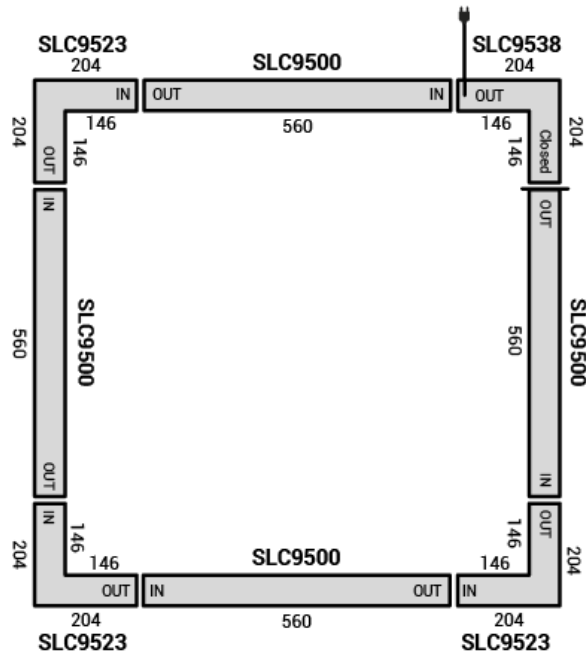

CLICK Linearsystem

Linear mit Touchdim an Leuchte

TRE Rohrbach AG
Beleuchtungen
tre.ch | +41 (0) 44 853 43 53

Leuchte

SLC9500 Click 560 BK CCT CRI90
SLC9502 Click 1120 BK CCT CRI90
SLC9504 Click 1400 BK CCT CRI90

Oberlicht Modul

SLC8506 Click up-light for 560 BK CCT 5.5W
SLC8508 Click up-light for 1120 BK CCT 11W
SLC8510 Click up-light for 1400 BK CCT 13.5W

Spot Modul 2 x 15W

SLC8545 Click Spot module 2 x 15w BK L560

X-Ecke

SLC9533 Click Corner X BK CRI90

T-Ecke

SLC9527 Click Corner T AC L BK CRI90
SLC9529 Click Corner T AC R BK CRI90
SLC9531 Click Corner T AC M BK CRI90

L-Ecke (90°)

SLC9523 Click Corner L AC R BK CRI90
SLC9525 Click Corner L AC L BK CRI90

L-Eck-Einspeisung (90°)

SLC9538 Click Corner L AC R Feeder BK CRI90(1,5m cable)

Endkappe Pushdim + AC (3 adrig)

SLC8514 Click Endcap Pushdim BK + AC(1,5m cable)

Endkappe

SLC8516 Click Endcap BK

Endkappe AC (5 adrig DALI)